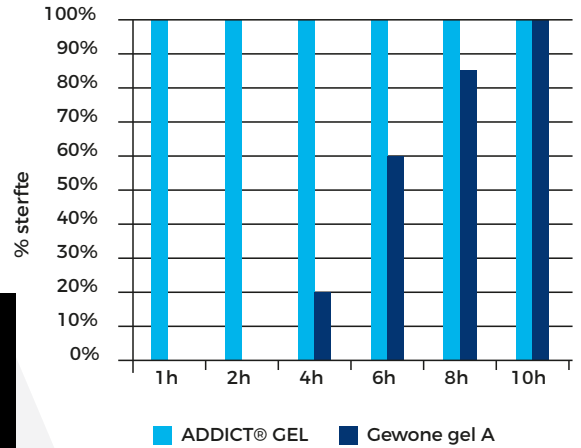

SCHOK ACTIE

PROTOCOL 1

Een gewone gel A getest op één Duitse kakkerlak vs één Duitse kakkerlak behandeld met ADDICT® GEL.

- Dezelfde test op 20 Duitse kakkerlakken
- Druppel van 0,5 g voor elke test
- Oppervlakte: 0,25 m²

RESULTATEN

50% kakkerlakken gedood in minder dan 14 minuten.
100% van de kakkerlakken geëlimineerd in minder dan één uur.
ADDICT® GEL werkt 23 keer sneller dan de gewone gel A.

PROTOCOL 2

Een gewone gel A getest op 100 Duitse kakkerlakken vs 100 Duitse kakkerlakken behandeld met ADDICT® GEL.

- Dezelfde test op 100 Duitse kakkerlakken (50 mannelijke / 50 vrouwelijke)
- Druppel van 0,25 g x 4 voor elke test
- Oppervlakte: 1 m²

RESULTS

100% kakkerlakken gedood in minder dan 3 dagen met ADDICT® GEL
(7 dagen met gewone gel B).
50% van de kakkerlakken gedood in minder dan 2,1 uur met ADDICT® GEL
(55,7 uur met gewone gel B).
LD50 wordt 27 keer sneller bereikt dan met de gewone gel B.