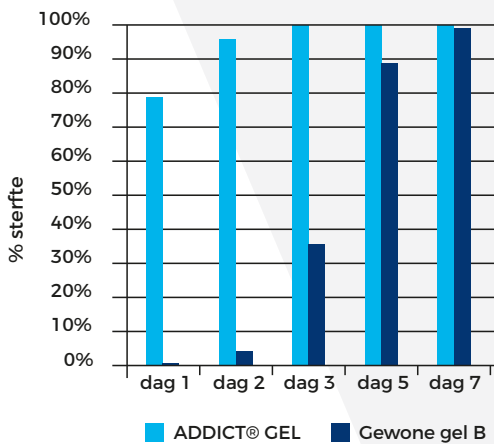

SCHOK ACTIE

PROTOCOL 1

Een gewone gel A getest op één Duitse kakkerlak vs één Duitse kakkerlak behandeld met ADDICT® GEL.

- Dezelfde test op 20 Duitse kakkerlakken
- Druppel van 0,5 g voor elke test
- Oppervlakte: 0,25 m²

RESULTATEN

50% kakkerlakken gedood in minder dan 14 minuten.
100% van de kakkerlakken geëlimineerd in minder dan één uur.
ADDICT® GEL werkt 23 keer sneller dan de gewone gel A.

PROTOCOL 2

Een gewone gel A getest op 100 Duitse kakkerlakken vs 100 Duitse kakkerlakken behandeld met ADDICT® GEL.

- Dezelfde test op 100 Duitse kakkerlakken (50 mannelijke / 50 vrouwelijke)
- Druppel van 0,25 g x 4 voor elke test
- Oppervlakte: 1 m²

RESULTS

100% kakkerlakken gedood in minder dan 3 dagen met ADDICT® GEL
(7 dagen met gewone gel B).
50% van de kakkerlakken gedood in minder dan 2,1 uur met ADDICT® GEL
(55,7 uur met gewone gel B).
LD50 wordt 27 keer sneller bereikt dan met de gewone gel B.