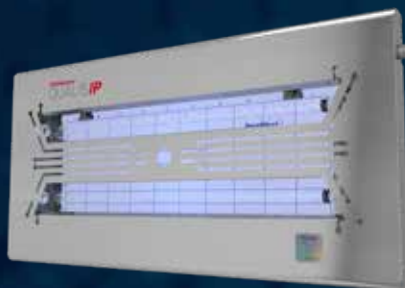

## Bespaar nu tot 70% op uw energie kosten!

**Chameleon**  
QUALIS X

Uitvoering: Wit & RVS  
• Vangbereik: wandmontage: 90 – 120 m<sup>2</sup>

**Chameleon**  
QUALIS IP X

IP66-classificatie voor water- en stofbestendigheid  
• Uitvoering: RVS  
• Vangbereik: wandmontage: tot 120 m<sup>2</sup>