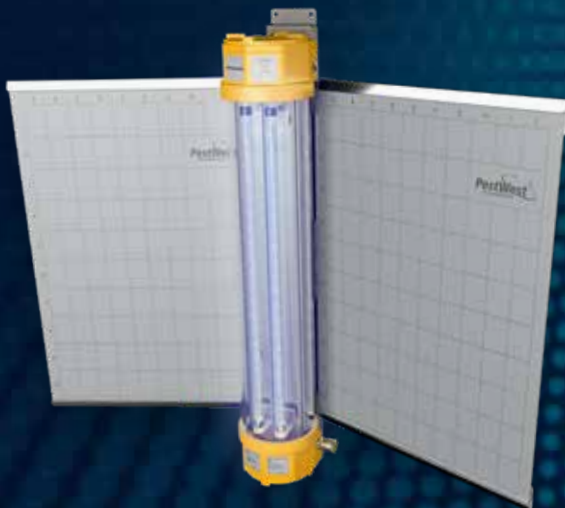

**Chameleon**  
SIRIUS X

Uitvoering: Wit & RVS  
• Vangbereik: wandmontage: 50 – 60 m<sup>2</sup>

Voor meer informatie, surf naar:  
**www.pestwest.com**

Confidence in  
**Fly Control**

QUANTUM<sup>®</sup>  
LED

## ON-TOP **PRO**

Beschikbaar in zintec staal met wit gecoate aluminium beschermkap

QUANTUM<sup>®</sup>  
LED

## ON-TOP **PRO2**

Zintec staal met aluminium RVS beschermkap

Gepanteerd ontwerp

- Vangbereik: plafondmodel: 50 – 60 m<sup>2</sup>

QUANTUM<sup>®</sup>  
LED