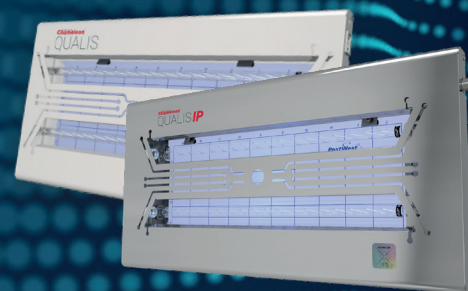

### Chameleon® QUALIS X

De Qualis X en Qualis X IP zijn de perfecte allround toestellen. Ze zijn stevig en stijlvol en zijn ontworpen voor gebruik in zowel openbare ruimtes als ruimtes achter de schermen.

### ON-TOP PRO2 X

Een discreet plafondmodel voor openbare ruimtes. Gemakkelijk te installeren in verlaagde (systeem)plafonds. Met de On-Top Pro2 X kunnen vliegende insecten exact daar waar het nodig is discreet en effectief bestreden worden.