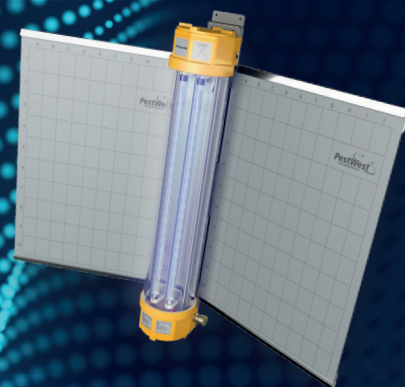

Chameleon® EXG X

Een industrieel ATEX-gecertificeerd toestel, speciaal ontworpen voor gebieden waar gassen en dampen aanwezig zijn. EXG X is de ideale keuze in de voedingsindustrie, in de farmaceutische industrie en in de petrochemische industrie.